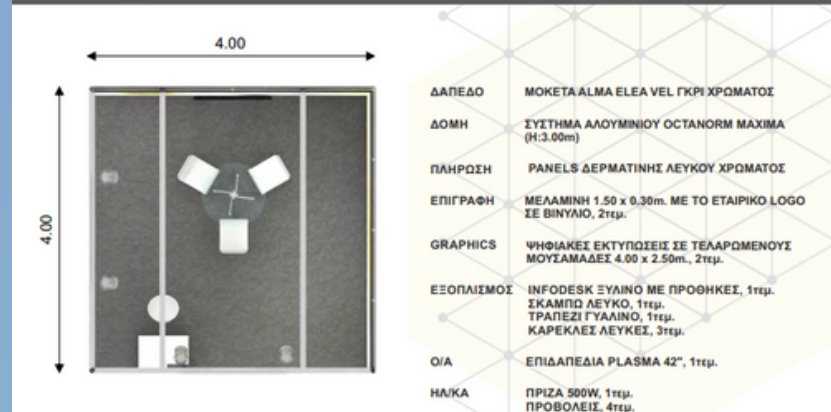

ΤΥΠΟΙ ΣΤΑΝΤ

BEYOND INNOVATION ARENA

ΤΥΠΟΣ 1 ΧΩΡΙΣ ΕΞΟΠΛΙΣΜΟ

Διατίθεται χώρος σε ίχνος εδάφους συμπεριλαμβανομένης της γενικής καθαριότητας.

Δεν συμπεριλαμβάνεται η παροχή και σύνδεση ρεύματος (Απαραίτητη η κατάθεση ηλεκτρολογικού σχεδίου). Κόστος 35€/Κw πλέον ΦΠΑ.

ΤΥΠΟΣ 3