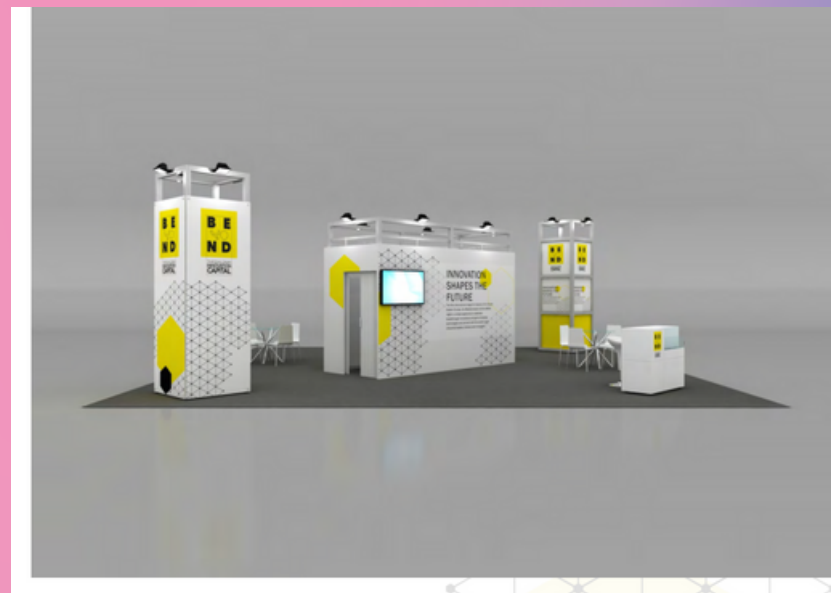

ΤΥΠΟΙ ΣΤΑΝΤ

BEYOND INNOVATION ARENA

ΤΥΠΟΣ 1 ΧΩΡΙΣ ΕΞΟΠΛΙΣΜΟ

Διατίθεται χώρος σε ίχνος εδάφους συμπεριλαμβανομένης της γενικής καθαριότητας.

Δεν συμπεριλαμβάνεται η παροχή και σύνδεση ρεύματος (Απαραίτητη η κατάθεση ηλεκτρολογικού σχεδίου). Κόστος 35€/Κw πλέον ΦΠΑ.

ΤΥΠΟΣ 3