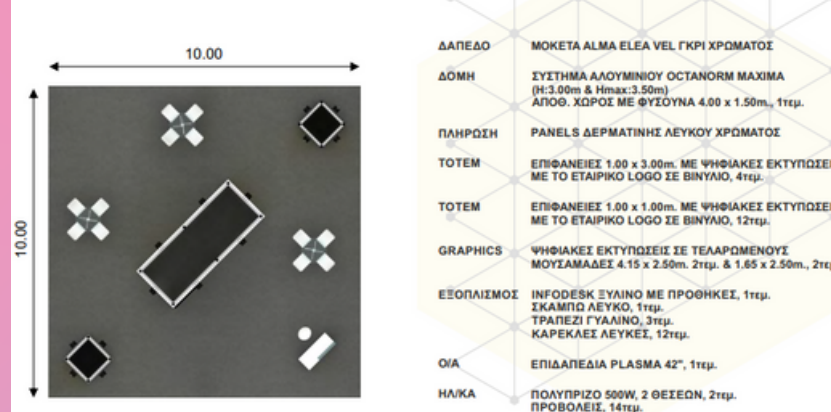

ΤΥΠΟΙ ΣΤΑΝΤ

BEYOND INNOVATION ARENA

ΤΥΠΟΣ 1 ΧΩΡΙΣ ΕΞΟΠΛΙΣΜΟ

Διατίθεται χώρος σε ίχνος εδάφους συμπεριλαμβανομένης της γενικής καθαριότητας.

Δεν συμπεριλαμβάνεται η παροχή και σύνδεση ρεύματος (Απαραίτητη η κατάθεση ηλεκτρολογικού σχεδίου). Κόστος 35€/Κw πλέον ΦΠΑ.

ΤΥΠΟΣ 3