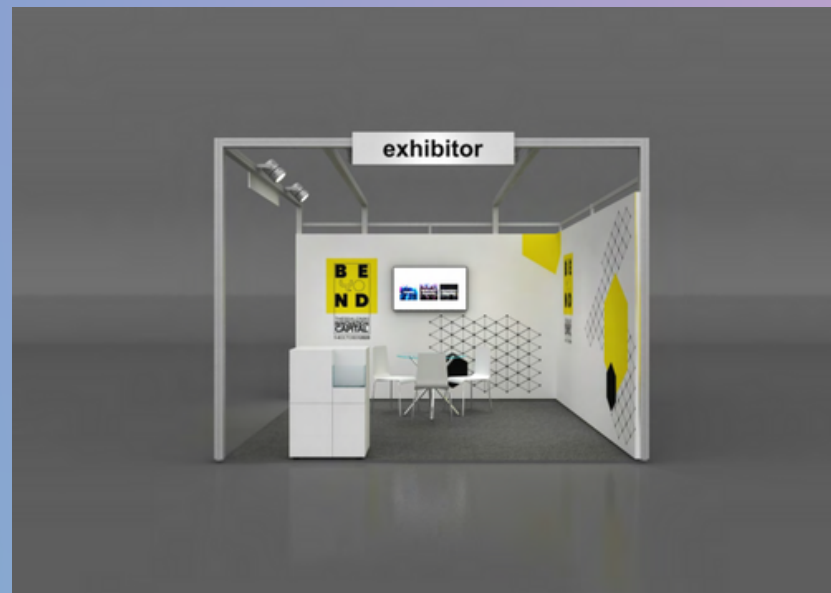

ΤΥΠΟΙ ΣΤΑΝΤ

BEYOND INNOVATION ARENA

ΤΥΠΟΣ 1 ΧΩΡΙΣ ΕΞΟΠΛΙΣΜΟ

Διατίθεται χώρος σε ίχνος εδάφους συμπεριλαμβανομένης της γενικής καθαριότητας.

Δεν συμπεριλαμβάνεται η παροχή και σύνδεση ρεύματος (Απαραίτητη η κατάθεση ηλεκτρολογικού σχεδίου). Κόστος 35€/Κw πλέον ΦΠΑ.

ΤΥΠΟΣ 3